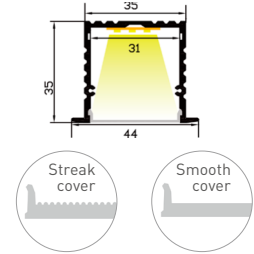

# LFRAME35E

Silver   
  Black   
  White

**Material:** AL6063-T5  
**Surface:** Anodized/ Painting  
**PC cover:** Diffuser (Smooth/Streak)  
**Power:** 0-30W/m  
**Lumens:** 2100lm/m  
**Lighting source width:** 13 mm x2pcs  
**Available lengths:** 0.5-3m  
**Application:** Commercial lighting / Indoor lighting