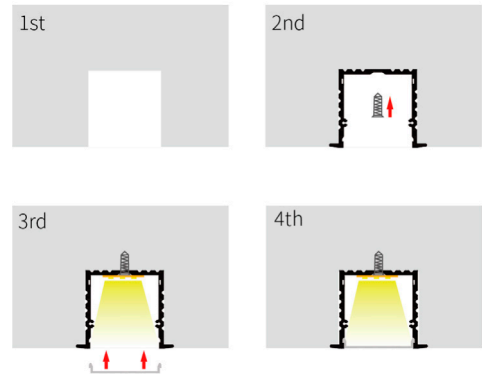

# LFRAME35E

Silver   
  Black   
  White

**Material:** AL6063-T5  
**Surface:** Anodized/ Painting  
**PC cover:** Diffuser (Smooth/Streak)  
**Power:** 0-30W/m  
**Lumens:** 2100lm/m  
**Lighting source width:** 13 mm x2pcs  
**Available lengths:** 0.5-3m  
**Application:** Commercial lighting / Indoor lighting

## COVER

Trans :BP  
 Opal:BP  
 Diffuser : LFRAME35E2

## END CAP

Hole: BP  
 W/O hole: BP