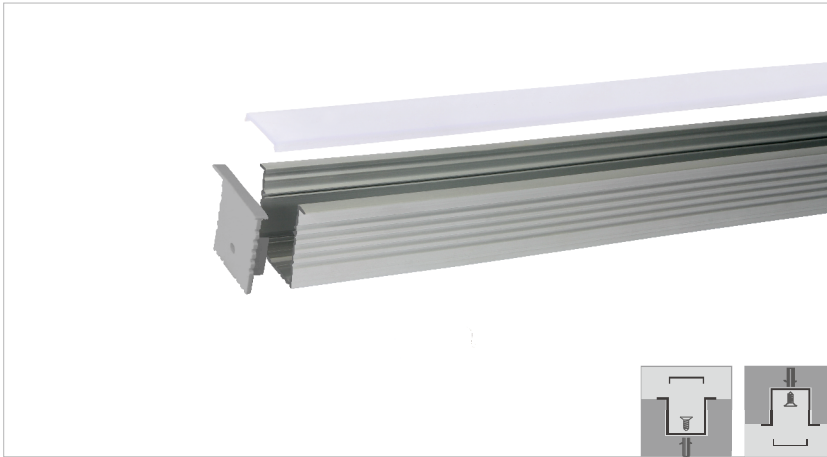

# LFRAME35E

Silver   
  Black   
  White

**Material:** AL6063-T5  
**Surface:** Anodized/ Painting  
**PC cover:** Diffuser (Smooth/Streak)  
**Power:** 0-30W/m  
**Lumens:** 2100lm/m  
**Lighting source width:** 13 mm x2pcs  
**Available lengths:** 0.5-3m  
**Application:** Commercial lighting / Indoor lighting

## COVER

Trans :BP  
 Opal:BP  
 Diffuser : LFRAME35E2

## END CAP

Hole: BP  
 W/O hole: BP