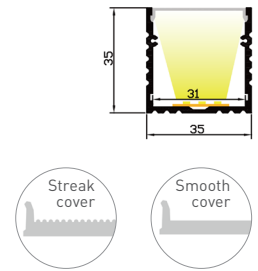

# LFRAME35S

Silver
  Black
  White

**Material:** AL6063-T5  
**Surface:** Anodized/ Painting  
**PC cover:** Diffuser (Smooth/ Streak)  
**Power:** 0-30W/m  
**Lumens:** 2100lm/m  
**Lighting source width:** 15 mm x2pcs  
**Available lengths:** 0.5-3m  
**Application:** Commercial lighting / Indoor lighting

## COVER

Smooth : BP  
Streak : LFRAME35S2

## END CAP

Hole: TAPAA-35S  
W/O hole: TAPAC-35S