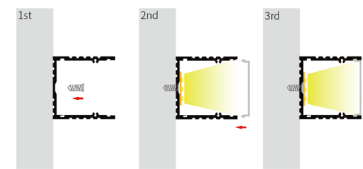

# LFRAME35S

Silver
  Black
  White

**Material:** AL6063-T5  
**Surface:** Anodized/ Painting  
**PC cover:** Diffuser (Smooth/ Streak)  
**Power:** 0-30W/m  
**Lumens:** 2100lm/m  
**Lighting source width:** 15 mm x2pcs  
**Available lengths:** 0.5-3m  
**Application:** Commercial lighting / Indoor lighting

## COVER

Smooth : BP  
Streak : LFRAME35S2

## END CAP

Hole: TAPAA-35S  
W/O hole: TAPAC-35S