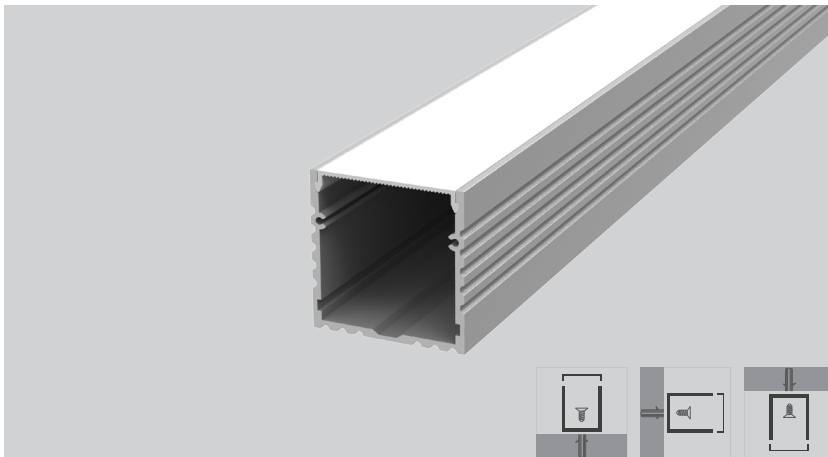

# LFRAME35S

Silver
  Black
  White

**Material:** AL6063-T5  
**Surface:** Anodized/ Painting  
**PC cover:** Diffuser (Smooth/ Streak)  
**Power:** 0-30W/m  
**Lumens:** 2100lm/m  
**Lighting source width:** 15 mm x2pcs  
**Available lengths:** 0.5-3m  
**Application:** Commercial lighting / Indoor lighting

## COVER

Smooth : BP  
Streak : LFRAME35S2

## END CAP

Hole: TAPAA-35S  
W/O hole: TAPAC-35S