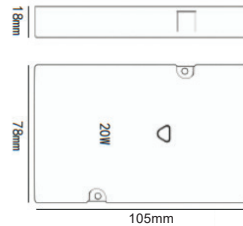

FUENTE DE ALIMENTACIÓN 24V/24W

RoHS CE

Ref.
S-FA24-24

INFORMACIÓN TÉCNICA

FUENTE DE ALIMENTACIÓN 24V

- | | |
|---|--|
| <ul style="list-style-type: none"> Potencia del producto: 24V CC/100 W | <ul style="list-style-type: none"> Tamaño: 105x52x19 mm. |
| <ul style="list-style-type: none"> Voltaje de entrada: CA 100-v-240 V 50/60 Hz | <ul style="list-style-type: none"> Peso neto: 130gr. |
| <ul style="list-style-type: none"> Parámetro de salida: DC24V 1A Max | <ul style="list-style-type: none"> Conexiones Dupont: 5 controles separados
1 control (general) |
| <ul style="list-style-type: none"> Cable de entrada: 1.5 metros | <ul style="list-style-type: none"> Garantía: 3 años |