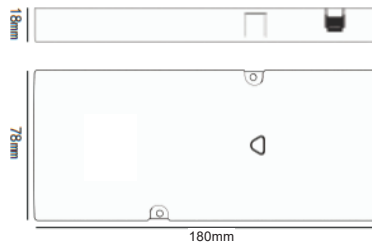

FUENTE DE ALIMENTACIÓN 24V/60W

Ref. S-FA24-60

INFORMACIÓN TÉCNICA

FUENTE DE ALIMENTACIÓN 24V

- | | |
|---|---|
| ⚡ Potencia del producto: 24V CC/100 W | ⚡ Tamaño: 180x78x19 mm. |
| ⚡ Voltaje de entrada: CA 100-v-240 V 50/60 Hz | ⚡ Peso neto: 290 gr. |
| ⚡ Parámetro de salida: DC24V 2.5A Max | ⚡ Conexiones Dupont: 8 controles separados
1 control (general) |
| ⚡ Cable de entrada: 1.5 metros | ⚡ Garantía: 3 años |