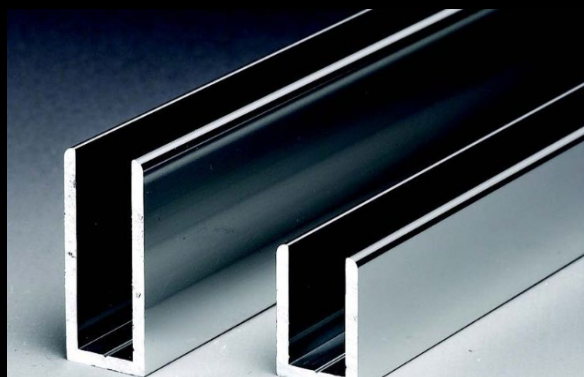

SERVICIO DE CORTE A MEDIDA DE TIRAS Y PERFILES LED

Cut-to-length service for LED strip and profiles.

Personaliza la medida, longitud, tipo de la tira, perfil led y accesorio que más se ajusten a las necesidades de tu proyecto.