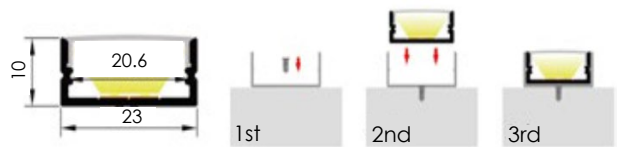

ESQUEMA DE MONTAJE