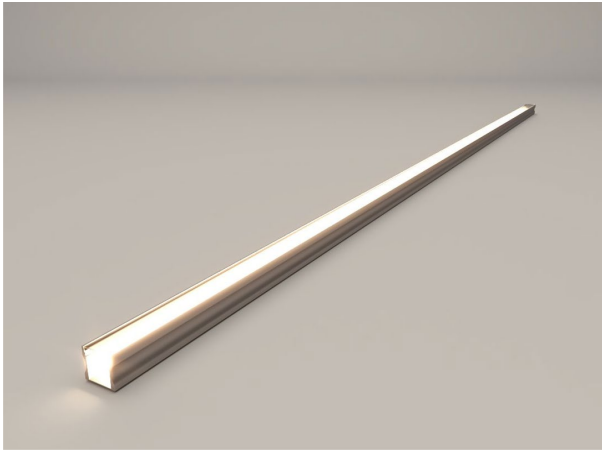

CLIP 7S

LFRAME 7SB
Blanco

LFRAME 7S2
Difusor transparente

TAPA C7S
Tapa final con agujero

Clip Metálico

LFRAME 7SN
Negro

PERFILES LED | SUPERFICIES Y COLGANTES
LFRAME 15S

PERFILES
LED