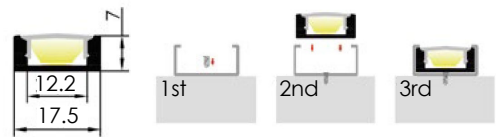

ESQUEMA DE MONTAJE