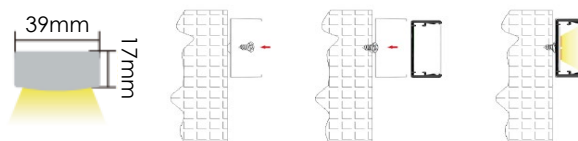

ESQUEMA DE MONTAJE