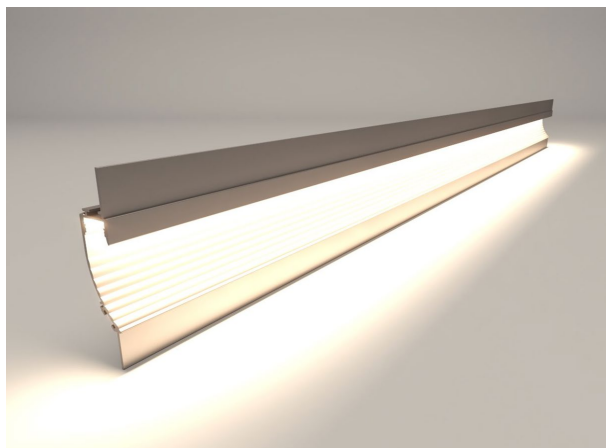

PERFILES LED | CONSTRUCCIÓN
ZÓCALO / LCONZ1896S

PERFILES
LED