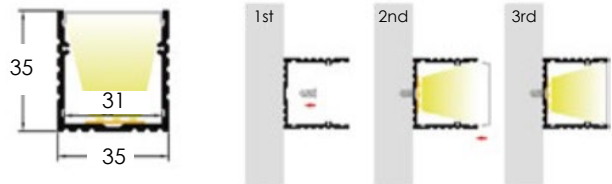

ESQUEMA DE MONTAJE

ACCESORIOS

COMPONENTES

MODELO

DIFUSOR

TAPAS

ACCESORIOS

LFRAME 35S
Aluminio

LFRAME 35S2
Difusor curvo opal

TAPA A 35S
Tapa final sin agujero

CLIP 35S
Clip Metálico

LFRAME 35SB
Blanco

LFRAME 35S2
Difusor transparente

TAPA C 35S
Tapa final con agujero

LFRAME 35SN
Negro