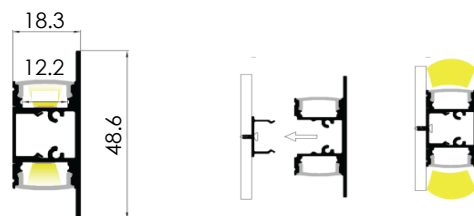

ESQUEMA DE MONTAJE