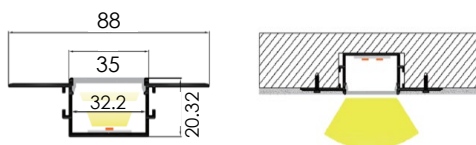

ESQUEMA DE MONTAJE