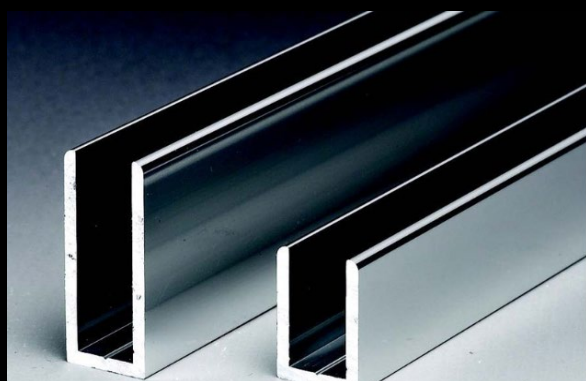

Tapas

Clip

SERVICIO DE CORTE A MEDIDA DE TIRAS Y PERFILES LED

Cut- to- length servicio for LED strip and profiles.

Personaliza la medida, longitud, tipo de la tira, perfil led y accesorio que más se ajusten a las necesidades de tu proyecto. Customize the size, length and type of LED strip, profile and accessories, that best fit the needs of your Project.