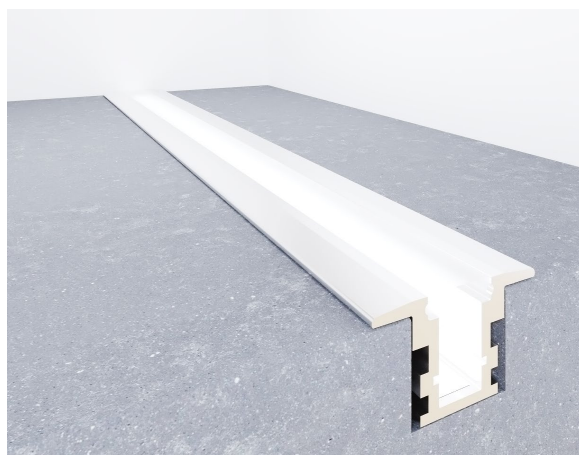

SUELOS Y ESCALERAS / LCONS4626S

PERFILES LED