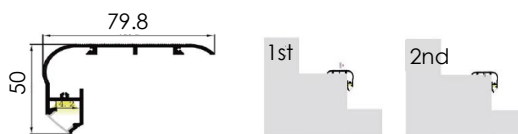

ESQUEMA DE MONTAJE