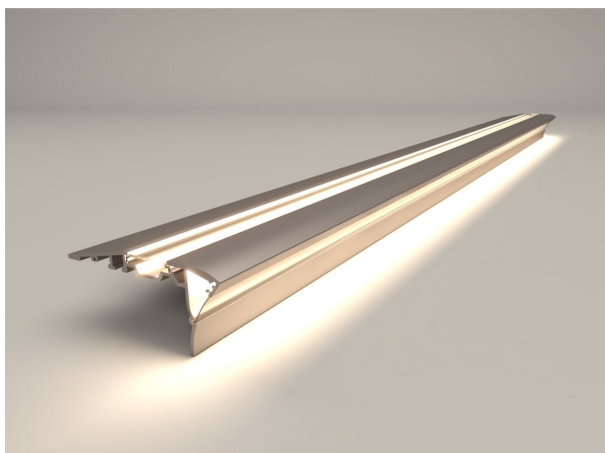

SUELOS Y ESCALERAS / LT1046

PERFILES LED

OPCIONES DE ACABADO

- Plata
- Negro
- Blanco
- Custom