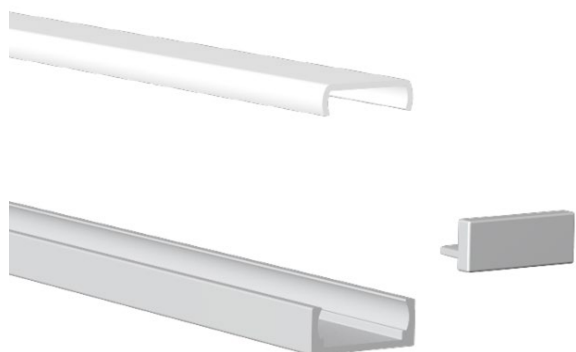

FLEXIBLES / LFLEX1806S

PERFILES
LED