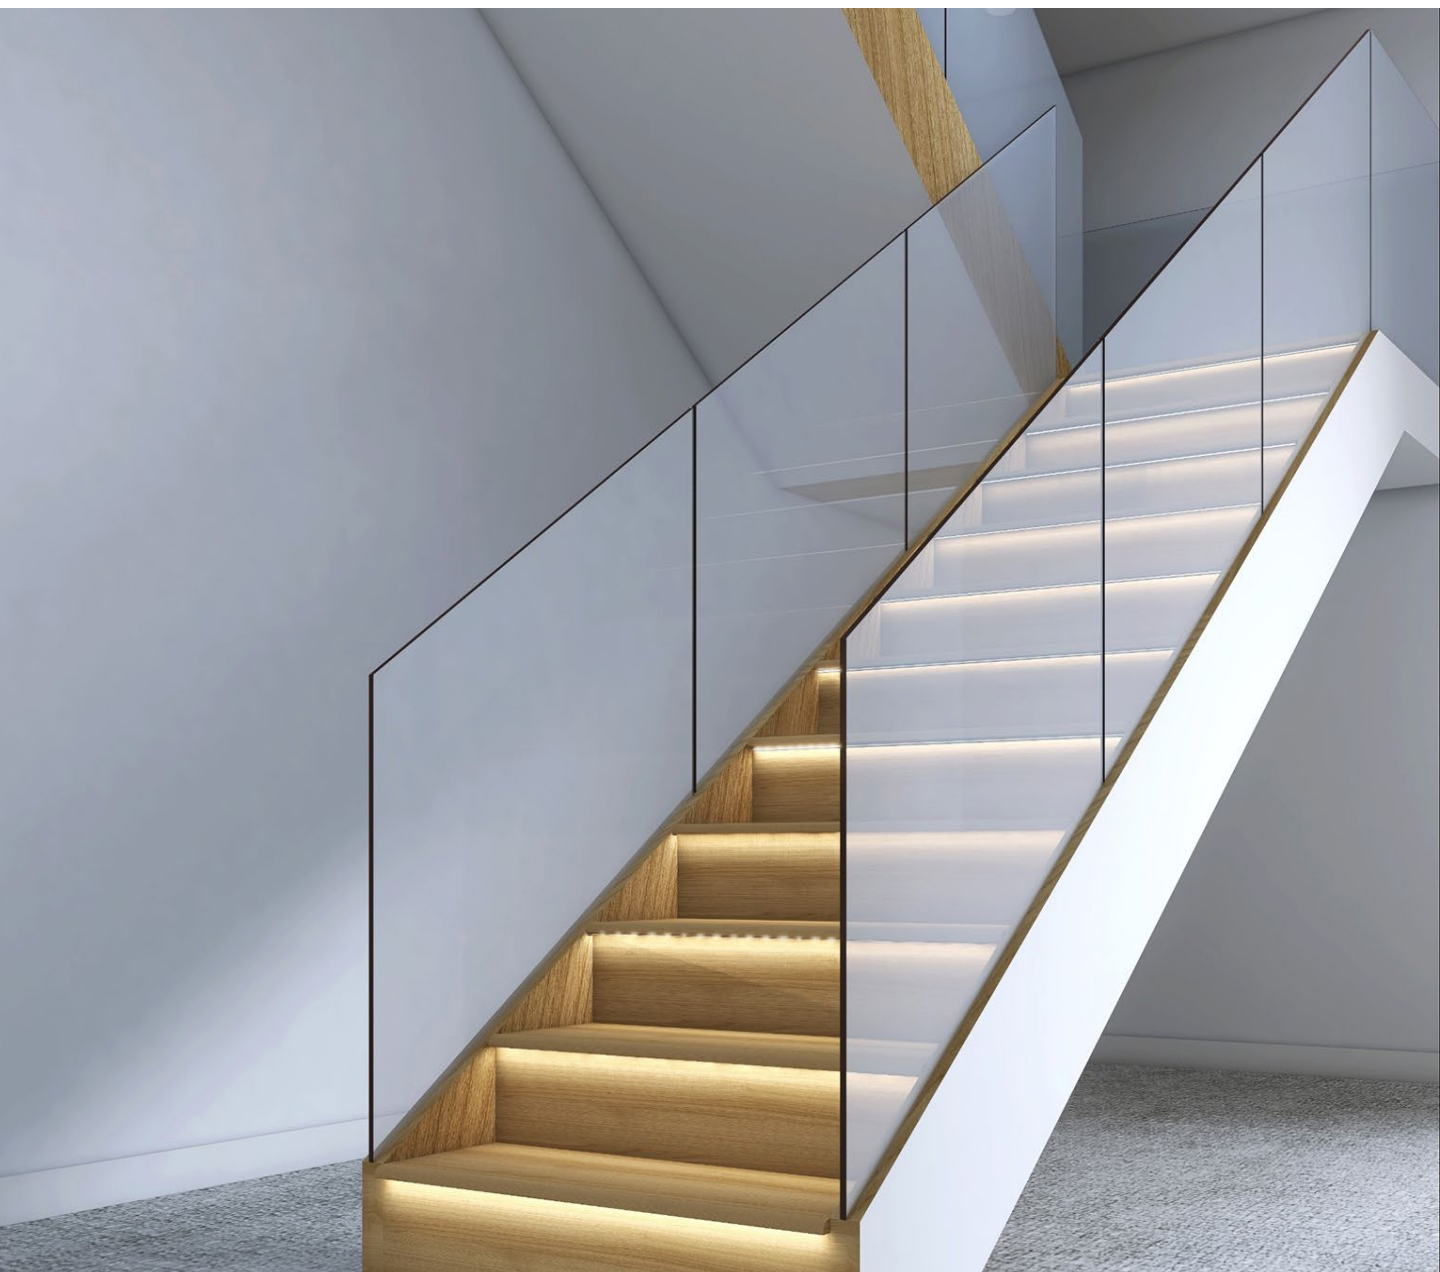

PERFILES LED

CRISTAL Y SEÑALÉTICA

En **Viscom LEDs** ofrecemos opciones de perfiles transparentes que se integran de manera discreta y no obstruyen la visibilidad del cristal.

En cuanto a la **señalética**, nuestros **Perfiles LED de aluminio GLASS LIGHT** permiten iluminar letreros, carteles y paneles de señalización de manera eficiente y llamativa.

Estos perfiles se pueden montar en la **parte trasera de los paneles**, proporcionando una iluminación uniforme y resaltando los mensajes o imágenes de manera efectiva.

Los perfiles LED de aluminio para **crystal y señalética** son duraderos y de alta calidad, garantizando una iluminación confiable y de larga duración.