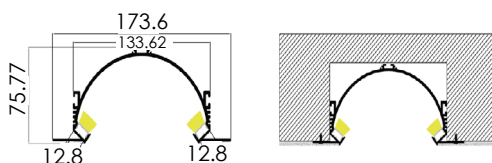

ESQUEMA DE MONTAJE