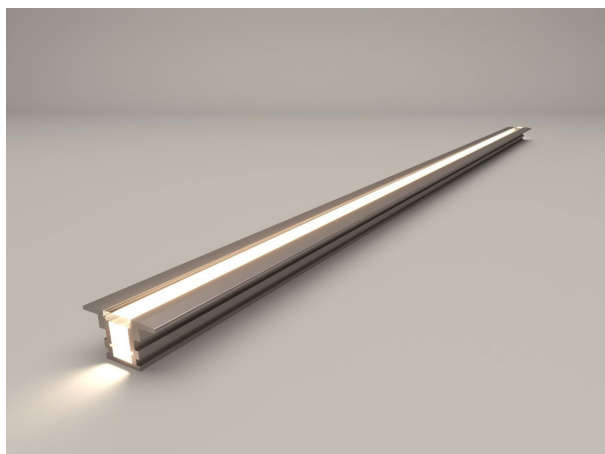

SUELOS Y ESCALERAS / LCONS4626S

PERFILES LED