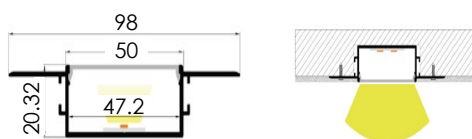

ESQUEMA DE MONTAJE