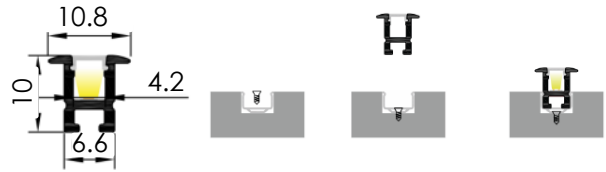

ESQUEMA DE MONTAJE