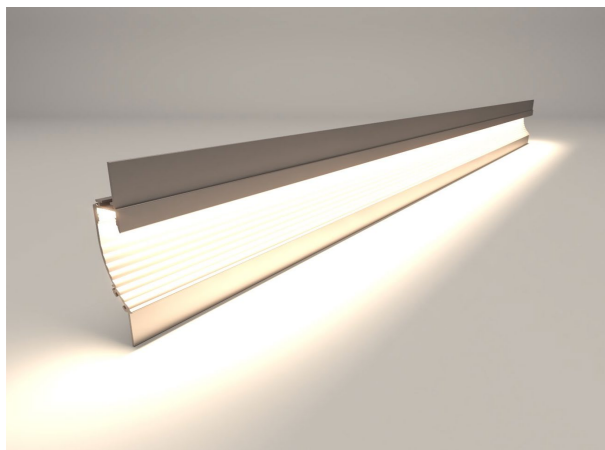

ZÓCALO / LCONZ7013S

PERFILES LED