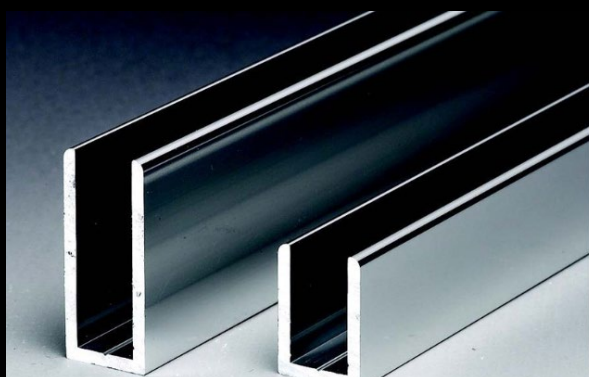

Tapas

Conector 90°

SERVICIO DE CORTE A MEDIDA DE TIRAS Y PERFILES LED

Cut- to- length servicio for LED strip and profiles.

Personaliza la medida, longitud, tipo de la tira, perfil led y accesoria que más se ajusten a las necesidades de tu proyecto. Customize the size, length and type of LED strip, profile and accessories, that best fit the needs of your Project.