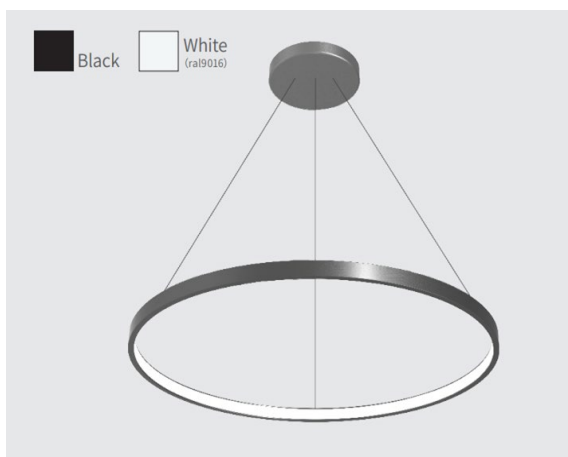

FLEXIBLES / LFLEX3916

PERFILES LED