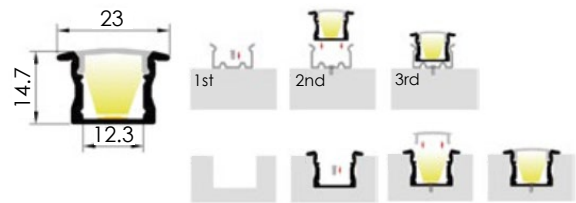

PERFILES LED | EMPOTRABLE
LFRAME 15E

PERFILES
LED

OPCIONES DE ACABADO

ESQUEMA DE MONTAJE

ACCESORIOS

Difusor

Tapas

Clip