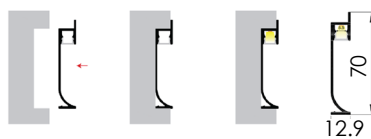

ESQUEMA DE MONTAJE