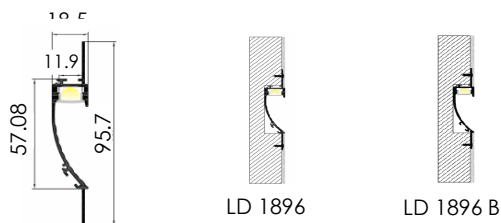

ESQUEMA DE MONTAJE

ACCESORIOS