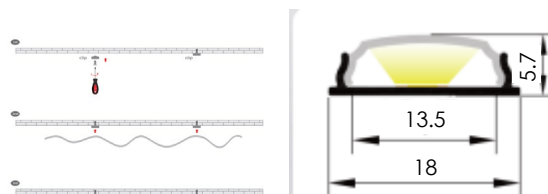

ESQUEMA DE MONTAJE

ACCESORIOS

Difusor

Tapas

Clip