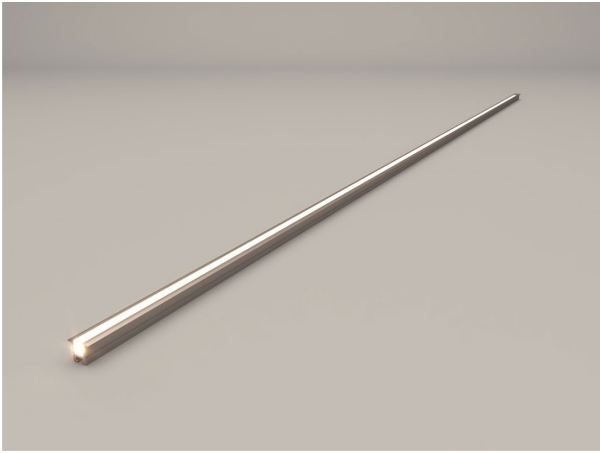

PERFILES LED | ULTRAFINO
PERFIL MINI EMPOTRADO 1110

PERFILES
LED