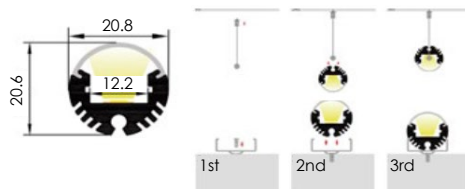

ESQUEMA DE MONTAJE