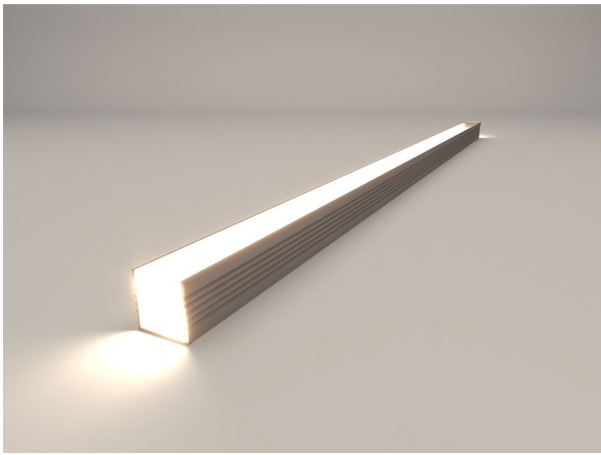

PERFILES LED | SUPERFICIES Y COLGANTES
LFRAME 35S

PERFILES
LED