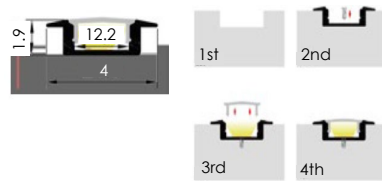

PERFILES LED | EMPOTRABLE
LFRAME 7E

PERFILES
LED

OPCIONES DE ACABADO

ESQUEMA DE MONTAJE

ACCESORIOS

Difusor

Tapas

Clip