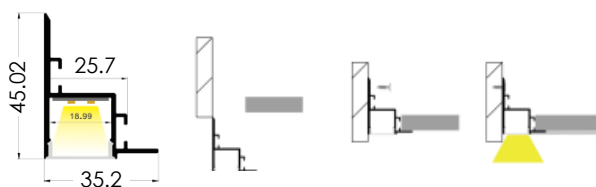

ESQUEMA DE MONTAJE

ACCESORIOS

Difusor

Tapas

Conector 90°

COMPONENTES

Descripción	Imagen	Art-no	Material	Color
Cover		30202 30203 30204	PC	Trans Opal Diffuser
Cover		3020B	PC	Negro
End cap		35458 35459	Hole W/O hole	Blanco
Straight Connector		6214 - 180°	Metal	Silver
90° Vertical conector		6214 - 90° - 1	Metal	Silve