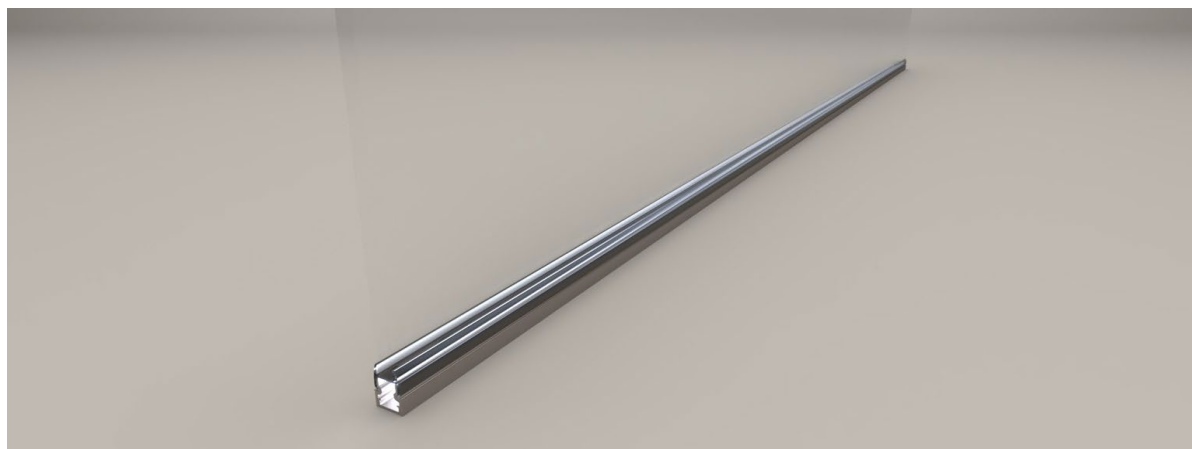

CRISTAL Y SEÑALÉTICA / LSEÑ1116

PERFILES
LED