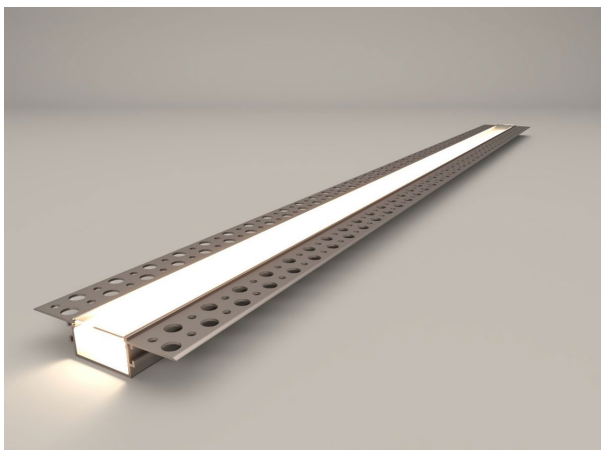

TECHO Y PARED / LCONS8820S

PERFILES LED

OPCIONES DE ACABADO

1. Plata
   - Negro
   - Blanco
   - Custom