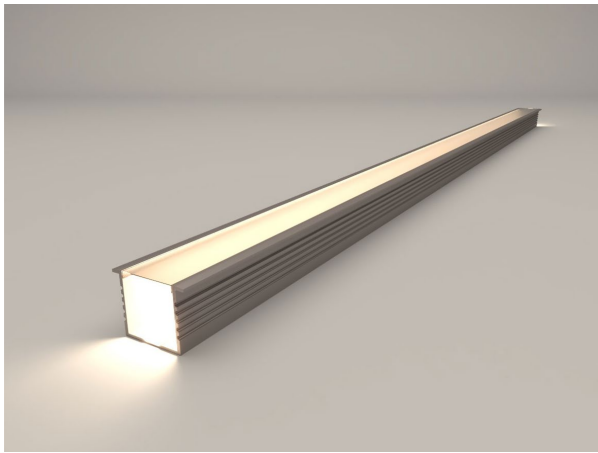

Junto con nuestras **tiras LED de alta eficiencia** o alta luminosidad son una solución ideal para iluminar cualquier espacio. Los **perfiles LED de aluminio decorativos** superficiales son ideales para montar en la superficie de paredes, techos o muebles. Estos perfiles proporcionan una iluminación suave y uniforme, realizando los espacios con un toque moderno y elegante.

Para un efecto visualmente impactante, nuestros perfiles colgantes permiten suspender las **tiras LED**, creando una iluminación descendente llamativa. Estos perfiles son ideales para aplicaciones en espacios comerciales, restaurantes o áreas de exposición.

Clip 15E

LFRAME 15EB
Blanco

LFRAME 15E 2T
Difusor transparente

TAPA C 15E
Tapa final con agujero

LFRAME 15EN
Negro

PERFILES LED | EMPOTRABLE
LFRAME 35E

PERFILES
LED

OPCIONES DE ACABADO

Estos perfiles se utilizan con nuestras tiras LED de alta eficiencia y ultra estrechas para aplicaciones donde se requiere una **instalación estilizada y de alta calidad**.

Nuestros perfiles LED ultrafinos de superficie son ideales para montar tiras LED en cualquier superficie plana. Su diseño delgado y discreto se integra de forma armoniosa en espacios interiores, como techos, paredes o muebles,