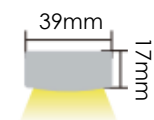

FLEXIBLES / LFLEX3916

INSTALACIÓN

Inner glow/ Outer glow