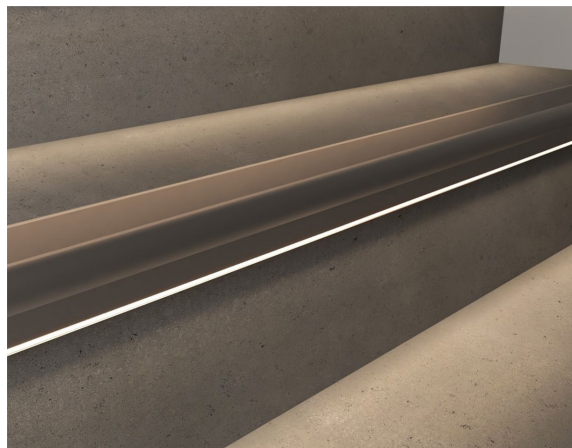

SUELOS Y ESCALERAS / LT8050

PERFILES LED

OPCIONES DE ACABADO

- Plata
- Negro
- Blanco
- Custom