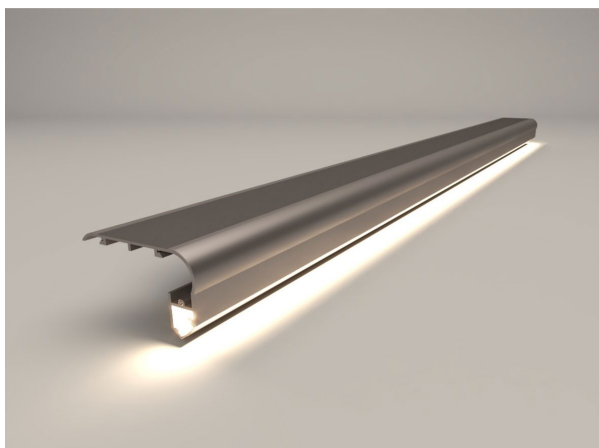

SUELOS Y ESCALERAS / LT8050

PERFILES LED

OPCIONES DE ACABADO

- Plata
- Negro
- Blanco
- Custom