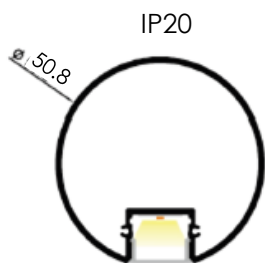

SUELOS Y ESCALERAS / LO5252

CARACTERÍSTICAS

- Material: AL6063-T5
- Cubierta de PC: Difusor / Transparente / Opal / Negro.
- Superficie: Anodizado / Pintura.
- Ancho de iluminación: 8mm (max).
- Longitudes disponibles: 0.5 / 3 m.
- Aplicación: Iluminación interior / iluminación comercial

COMPONENTES

Descripción	Imagen	Art-no	Material	Color
Cover		52522	PC	Trans
		52523		Opal
		52524		Diffuser
Cover		5252B	PC	Negro
End cap		52528	Hole W/O hole	Blanco
		52529		
Mini trip conector		ACC-2PIN-8MM-X	PC	Trans

PERFILES LED