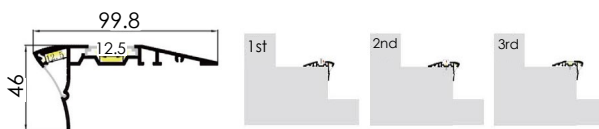

ESQUEMA DE MONTAJE