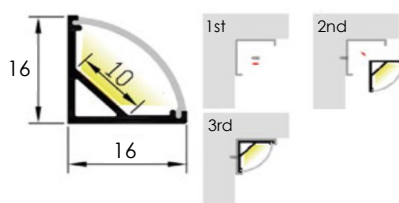

ESQUEMA DE MONTAJE

ACCESORIOS