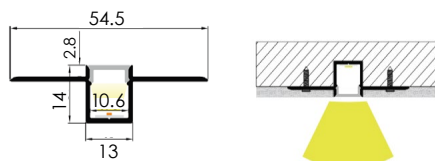

ESQUEMA DE MONTAJE