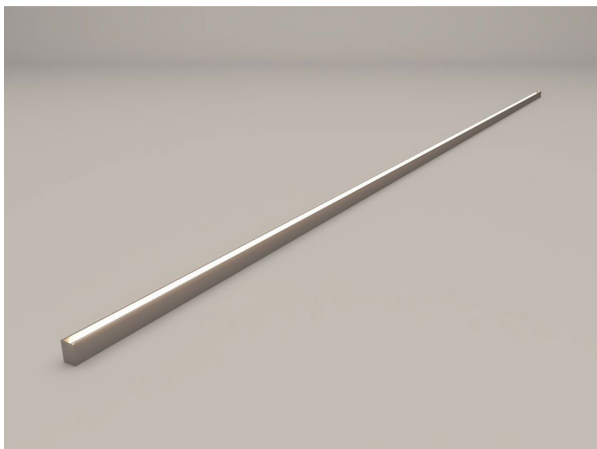

PERFILES LED | ULTRAFINO
PERFIL MINI LP0610

PERFILES
LED