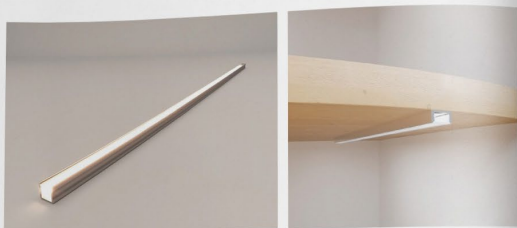

GUÍA

SECCIÓN PERFILES LED

Opciones de acabado
Colores y referencias.

Esquema de montaje
Ilustraciones

PERFILES LED | SUPERFICIES Y COLGANTES
LFRAME 15S

OPCIONES DE ACABADO

ESQUEMA DE MONTAJE

ACCESORIOS