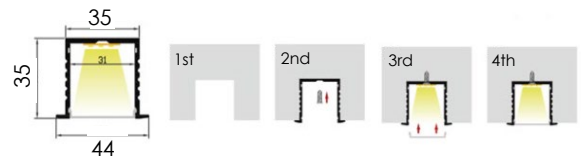

ESQUEMA DE MONTAJE